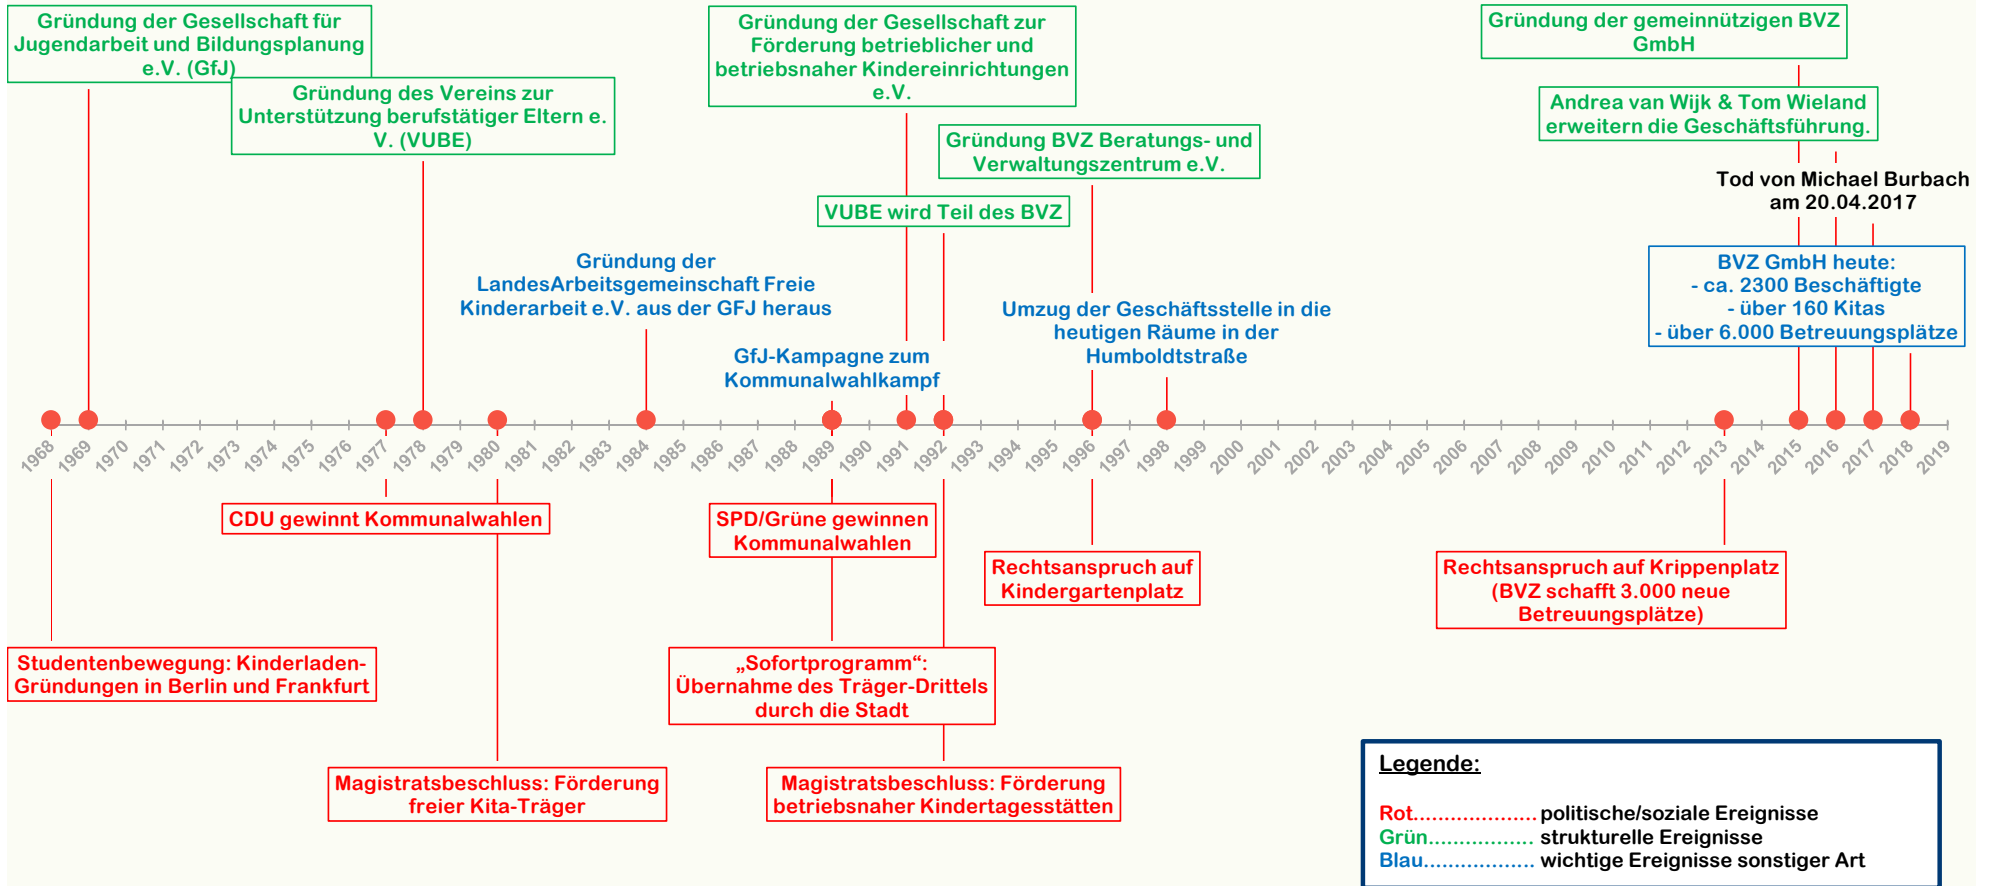

BVZ-ZEITACHSE

Legende:
 Rot..... politische/soziale Ereignisse
 Grün..... strukturelle Ereignisse
 Blau..... wichtige Ereignisse sonstiger Art